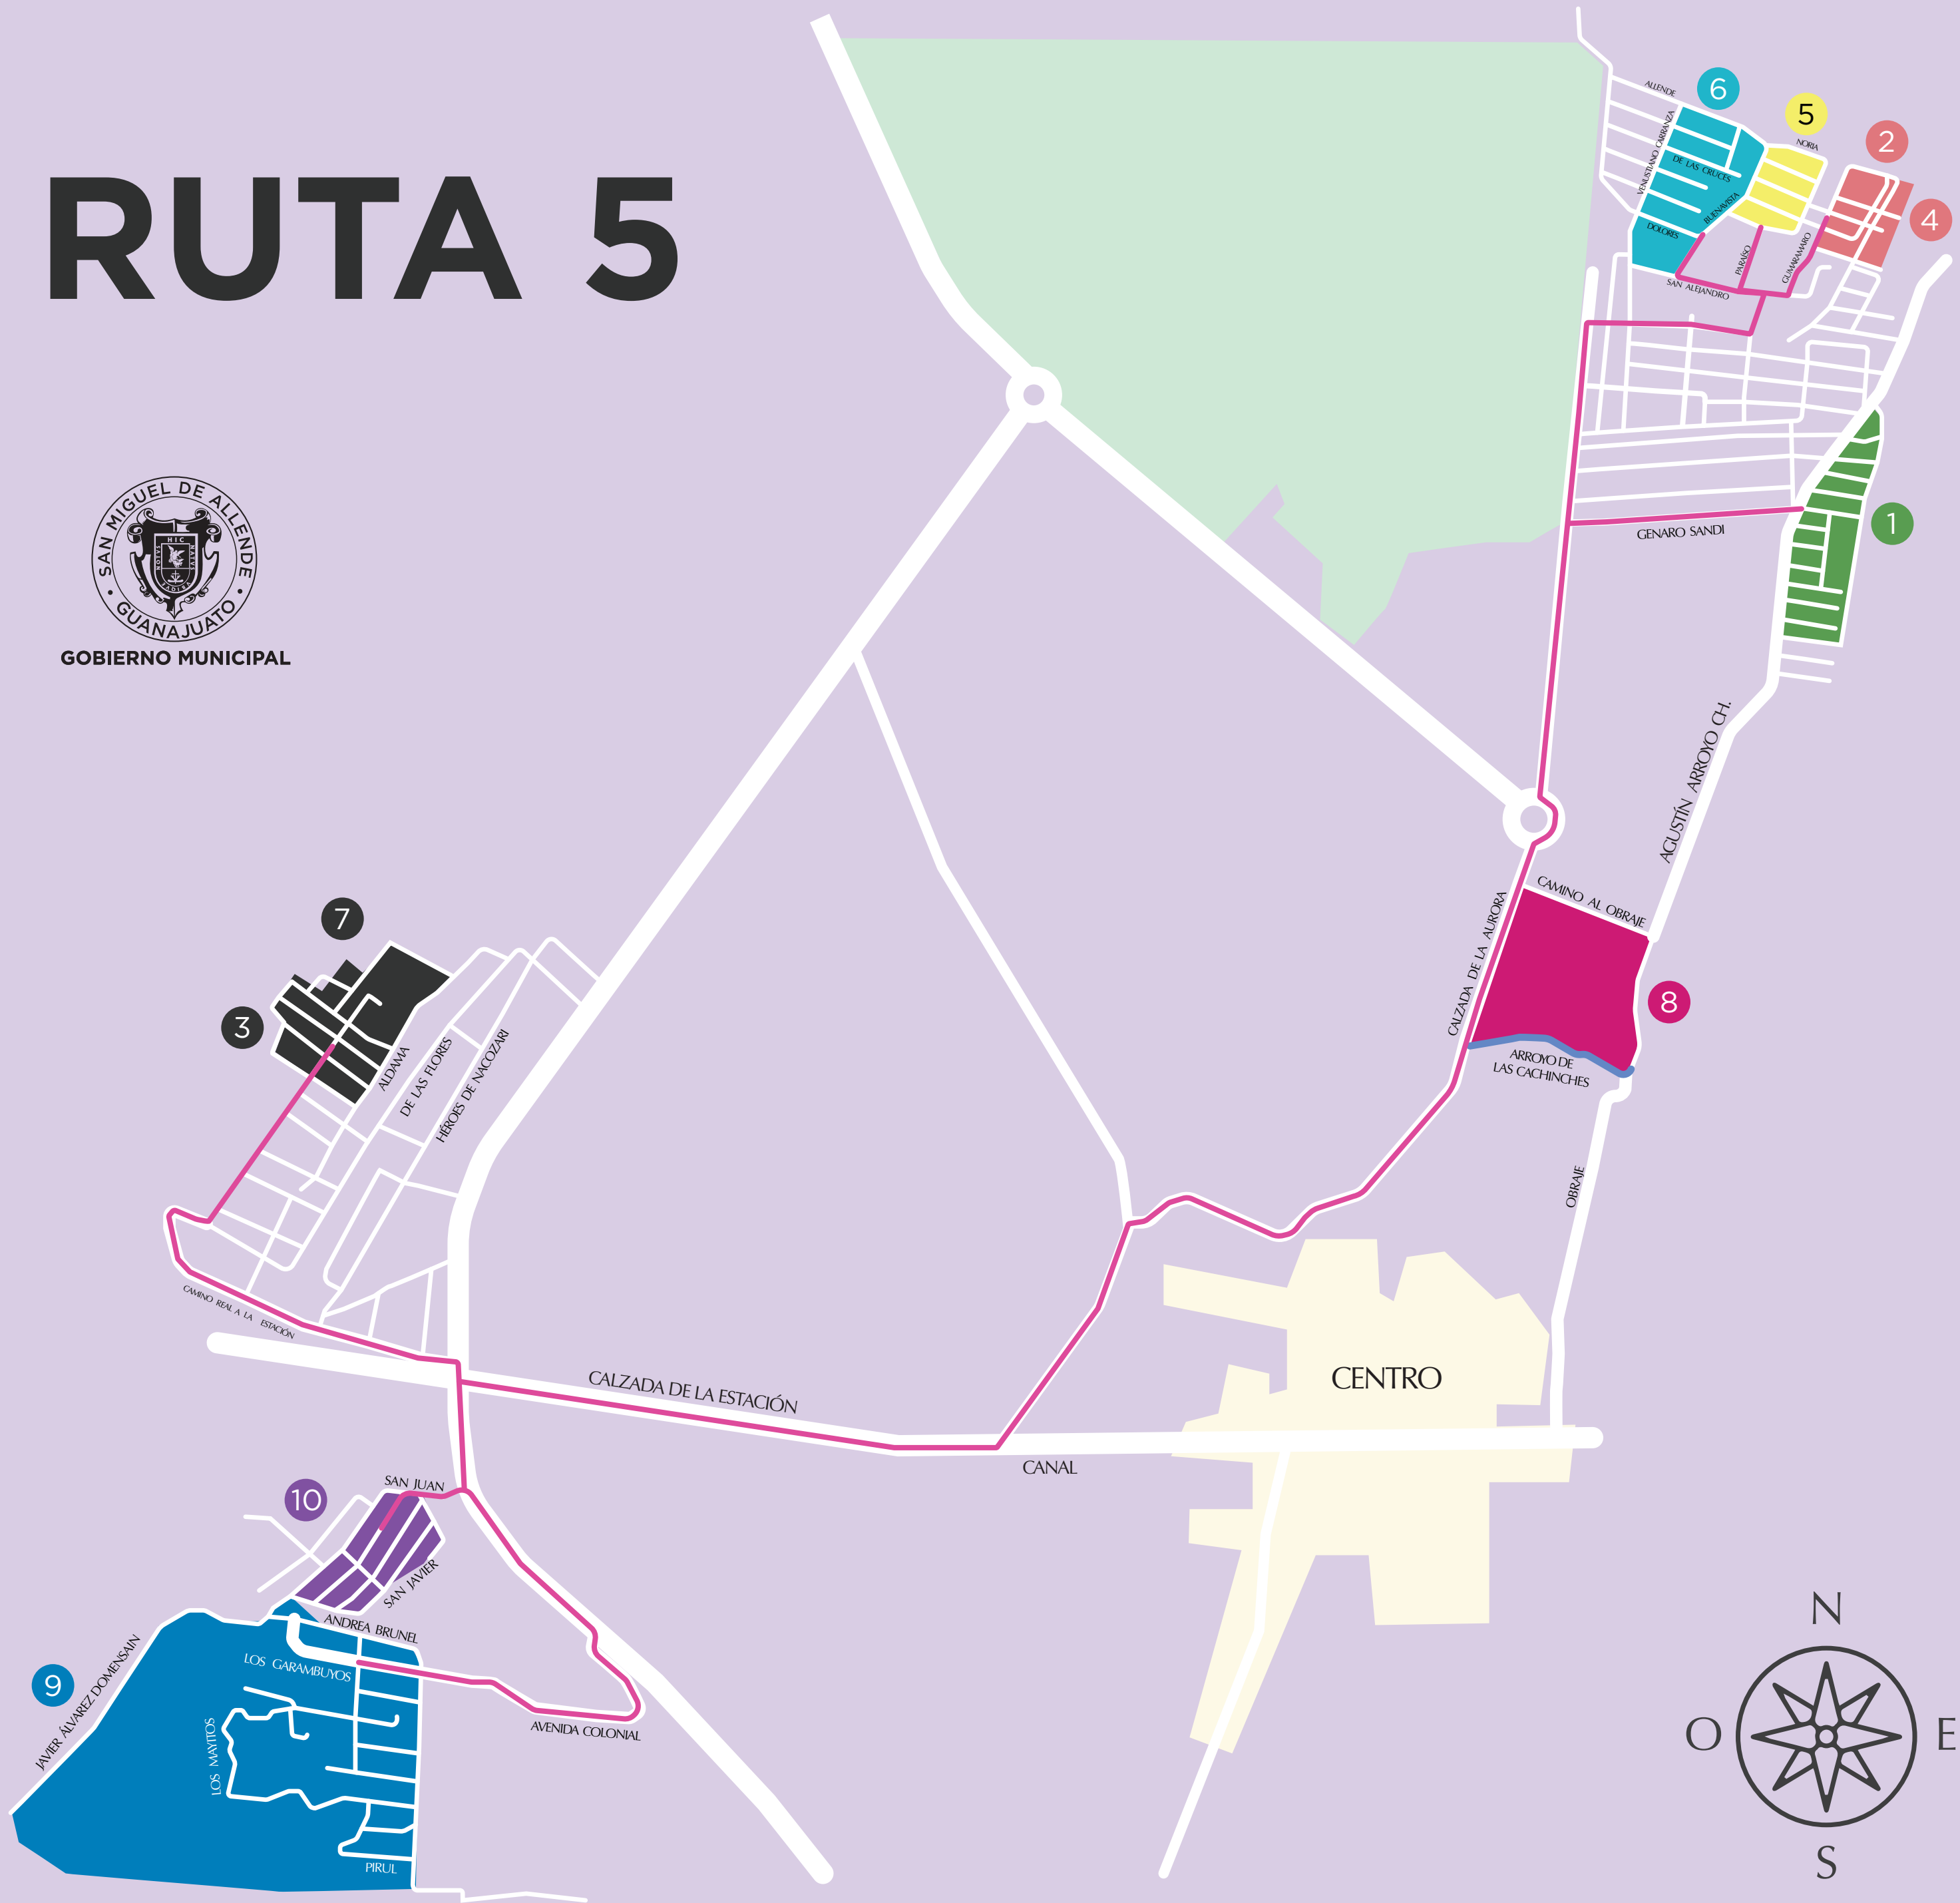

ruta 5

GOBIERNO MUNICIPAL

Lunes, miércoles y viernes

- 6:30 - 7:00 a. m.
- 7:00 - 7:20 a. m.
- 7:20 - 7:40 a. m.
- 7:40 - 8:10 a. m.
- 8:20 - 8:50 a. m.
- 9:00 - 9:20 a. m.
- 9:30 - 10:20 a. m.
- 10:20 - 11:10 a. m.
- 11:20 a. m. - 12:10 p. m.
- 12:40 - 13:20 p. m.
- 13:20 - 14:10 p.m.

- 1 Montes de Loreto
- 2 Francisco Villa (1.a sección)
- 3 San Luis Rey
- 4 Francisco Villa (2.a sección)
- 5 Fraccionamiento La Lomita
- 6 Insurgentes
- 7 San Luis Rey
- T TRASLADO
- 8 Santa Cecilia
- 9 Peña de la Cruz
- 10 San Javier