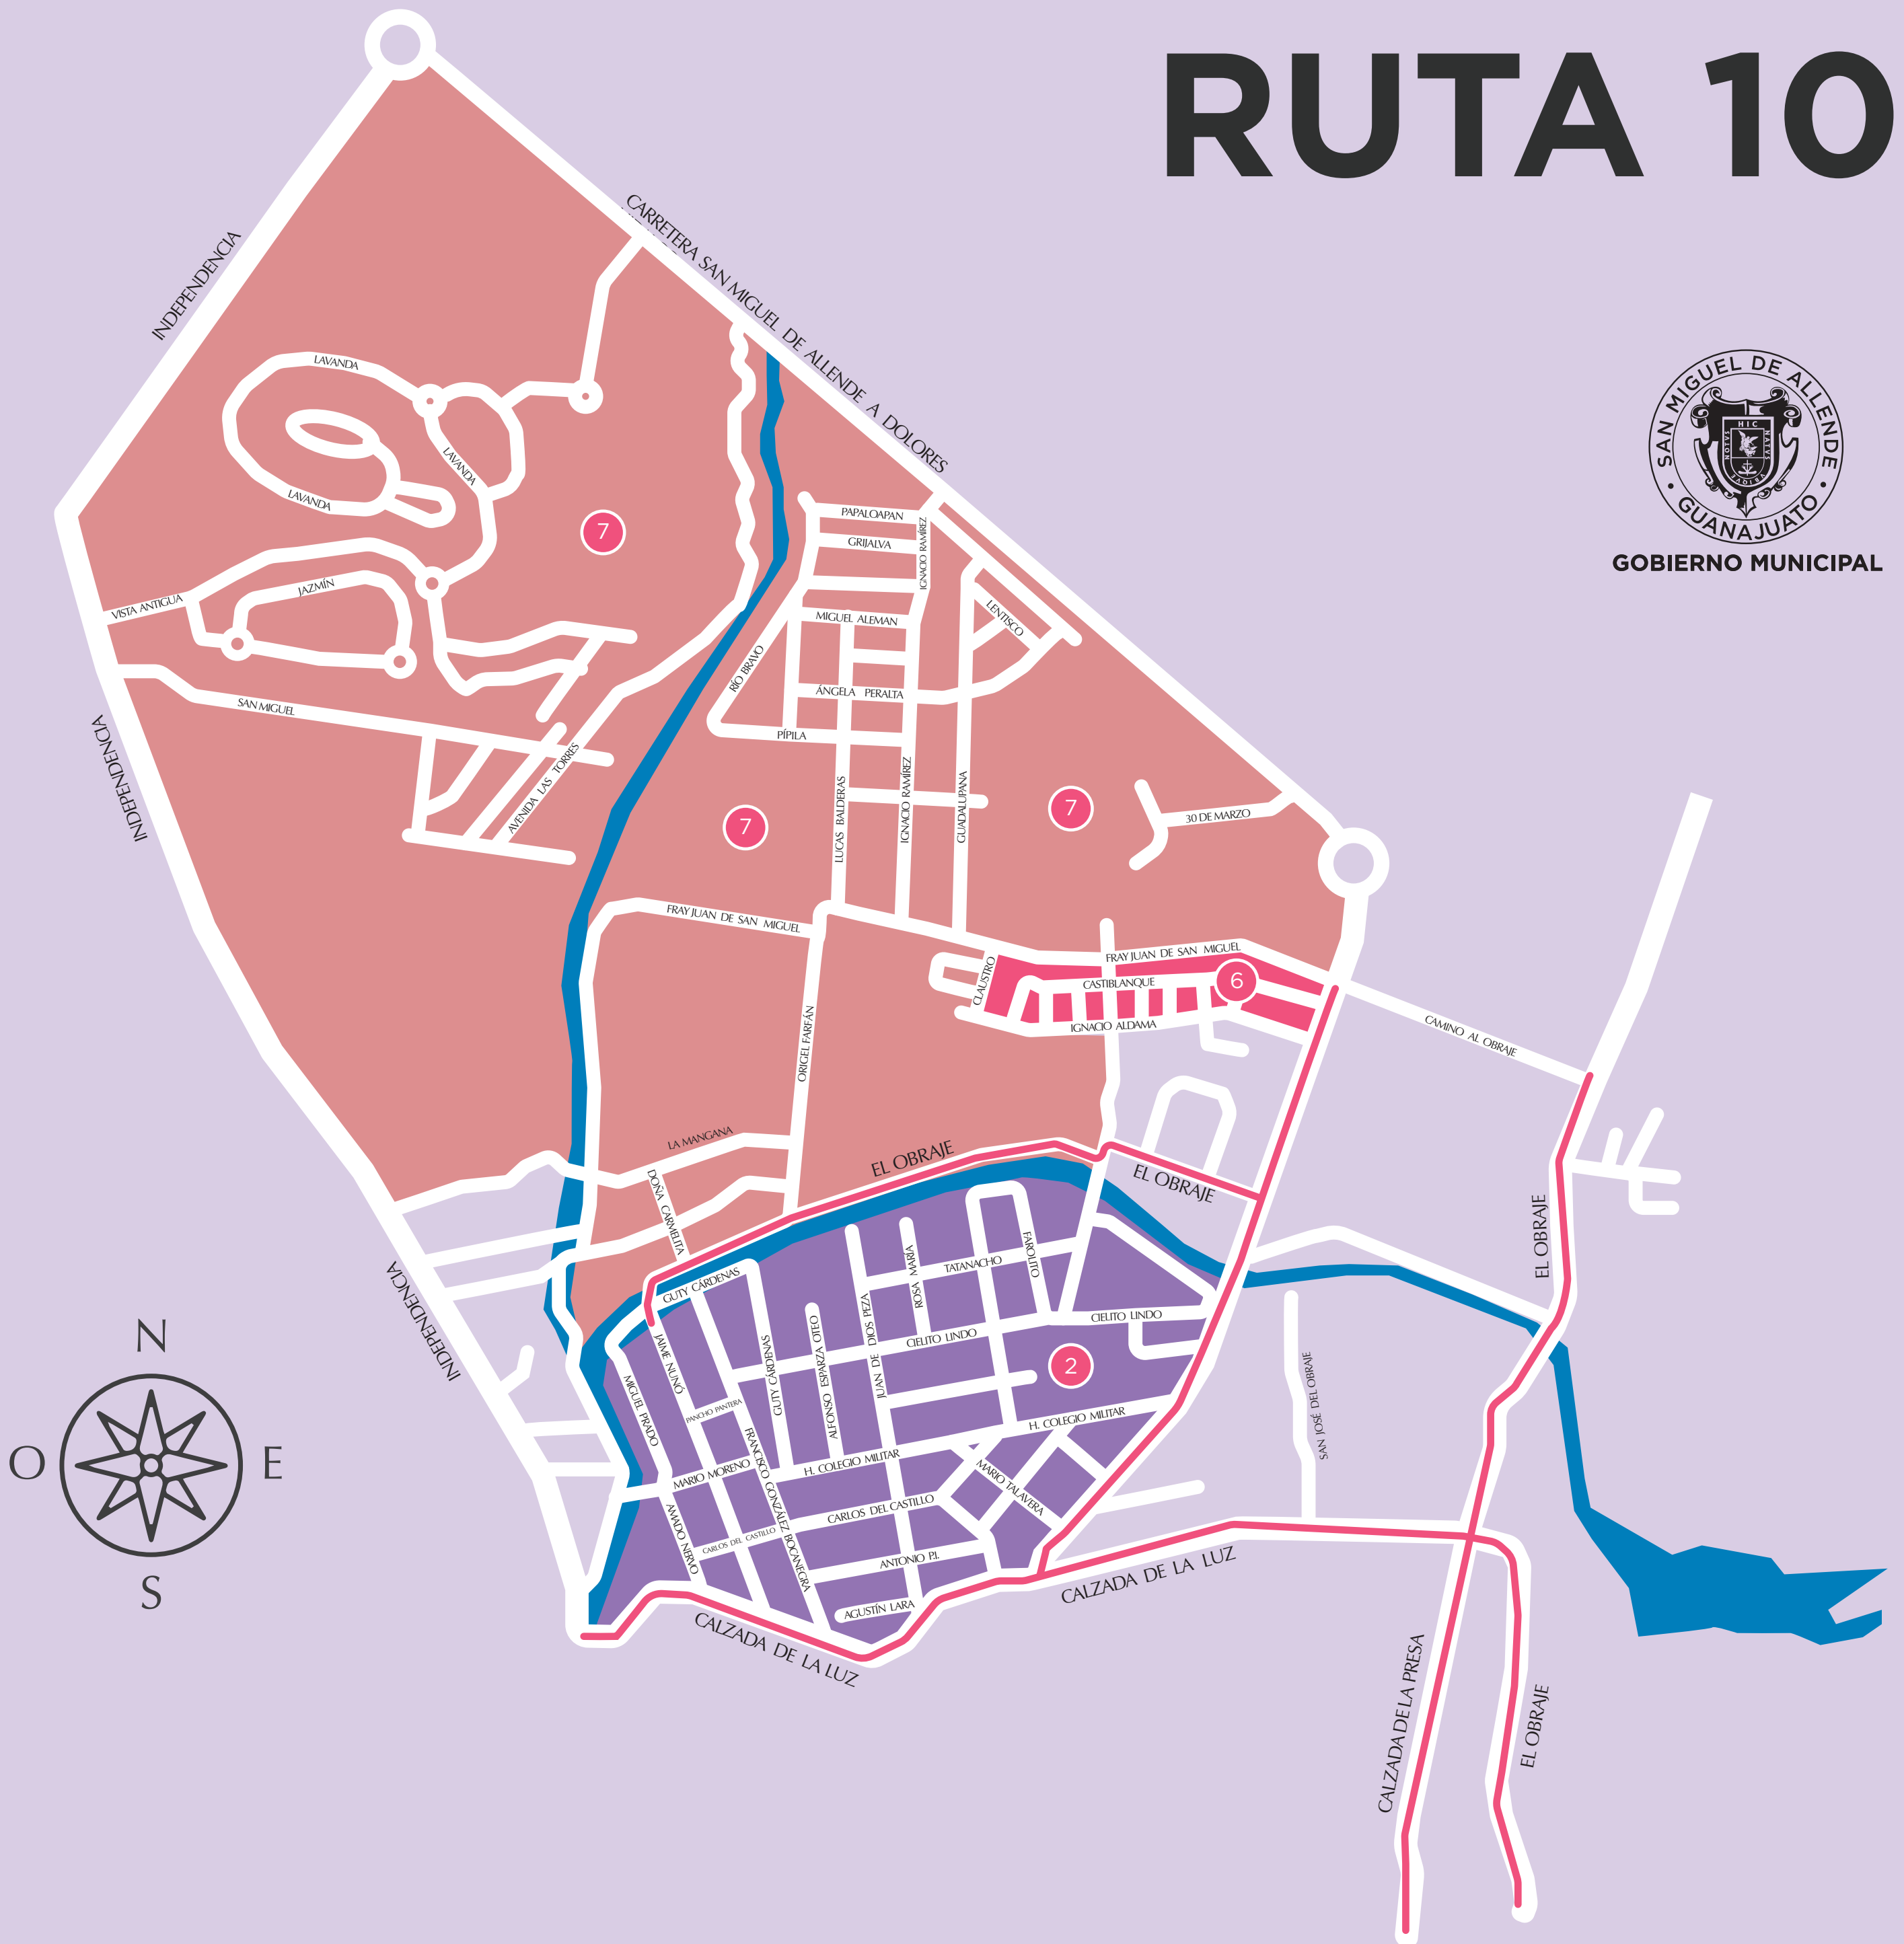

RUTA 10

GOBIERNO MUNICIPAL

Martes, jueves y sábado

6:30 - 7:00 a. m.
7:00 - 8:30 a. m.
8:30 - 9:15 a. m.
9:30 - 10:00 a. m.
1:00 - 10:20 a. m.
10:20 - 11:10 a. m.
11:10 - 11:50 a. m.
11:50 a. m. - 2:00 p. m.

- ① Calzada de la Luz
- ② Colonia Guadalupe
- ③ Calzada de la Aurora
- ④ El Obraje
- ⑤ Calzada de la Presa
- ⑦ TRASLADO
- ⑥ Infonavit Allende
- ⑦ Fraccionamiento Mexiquito