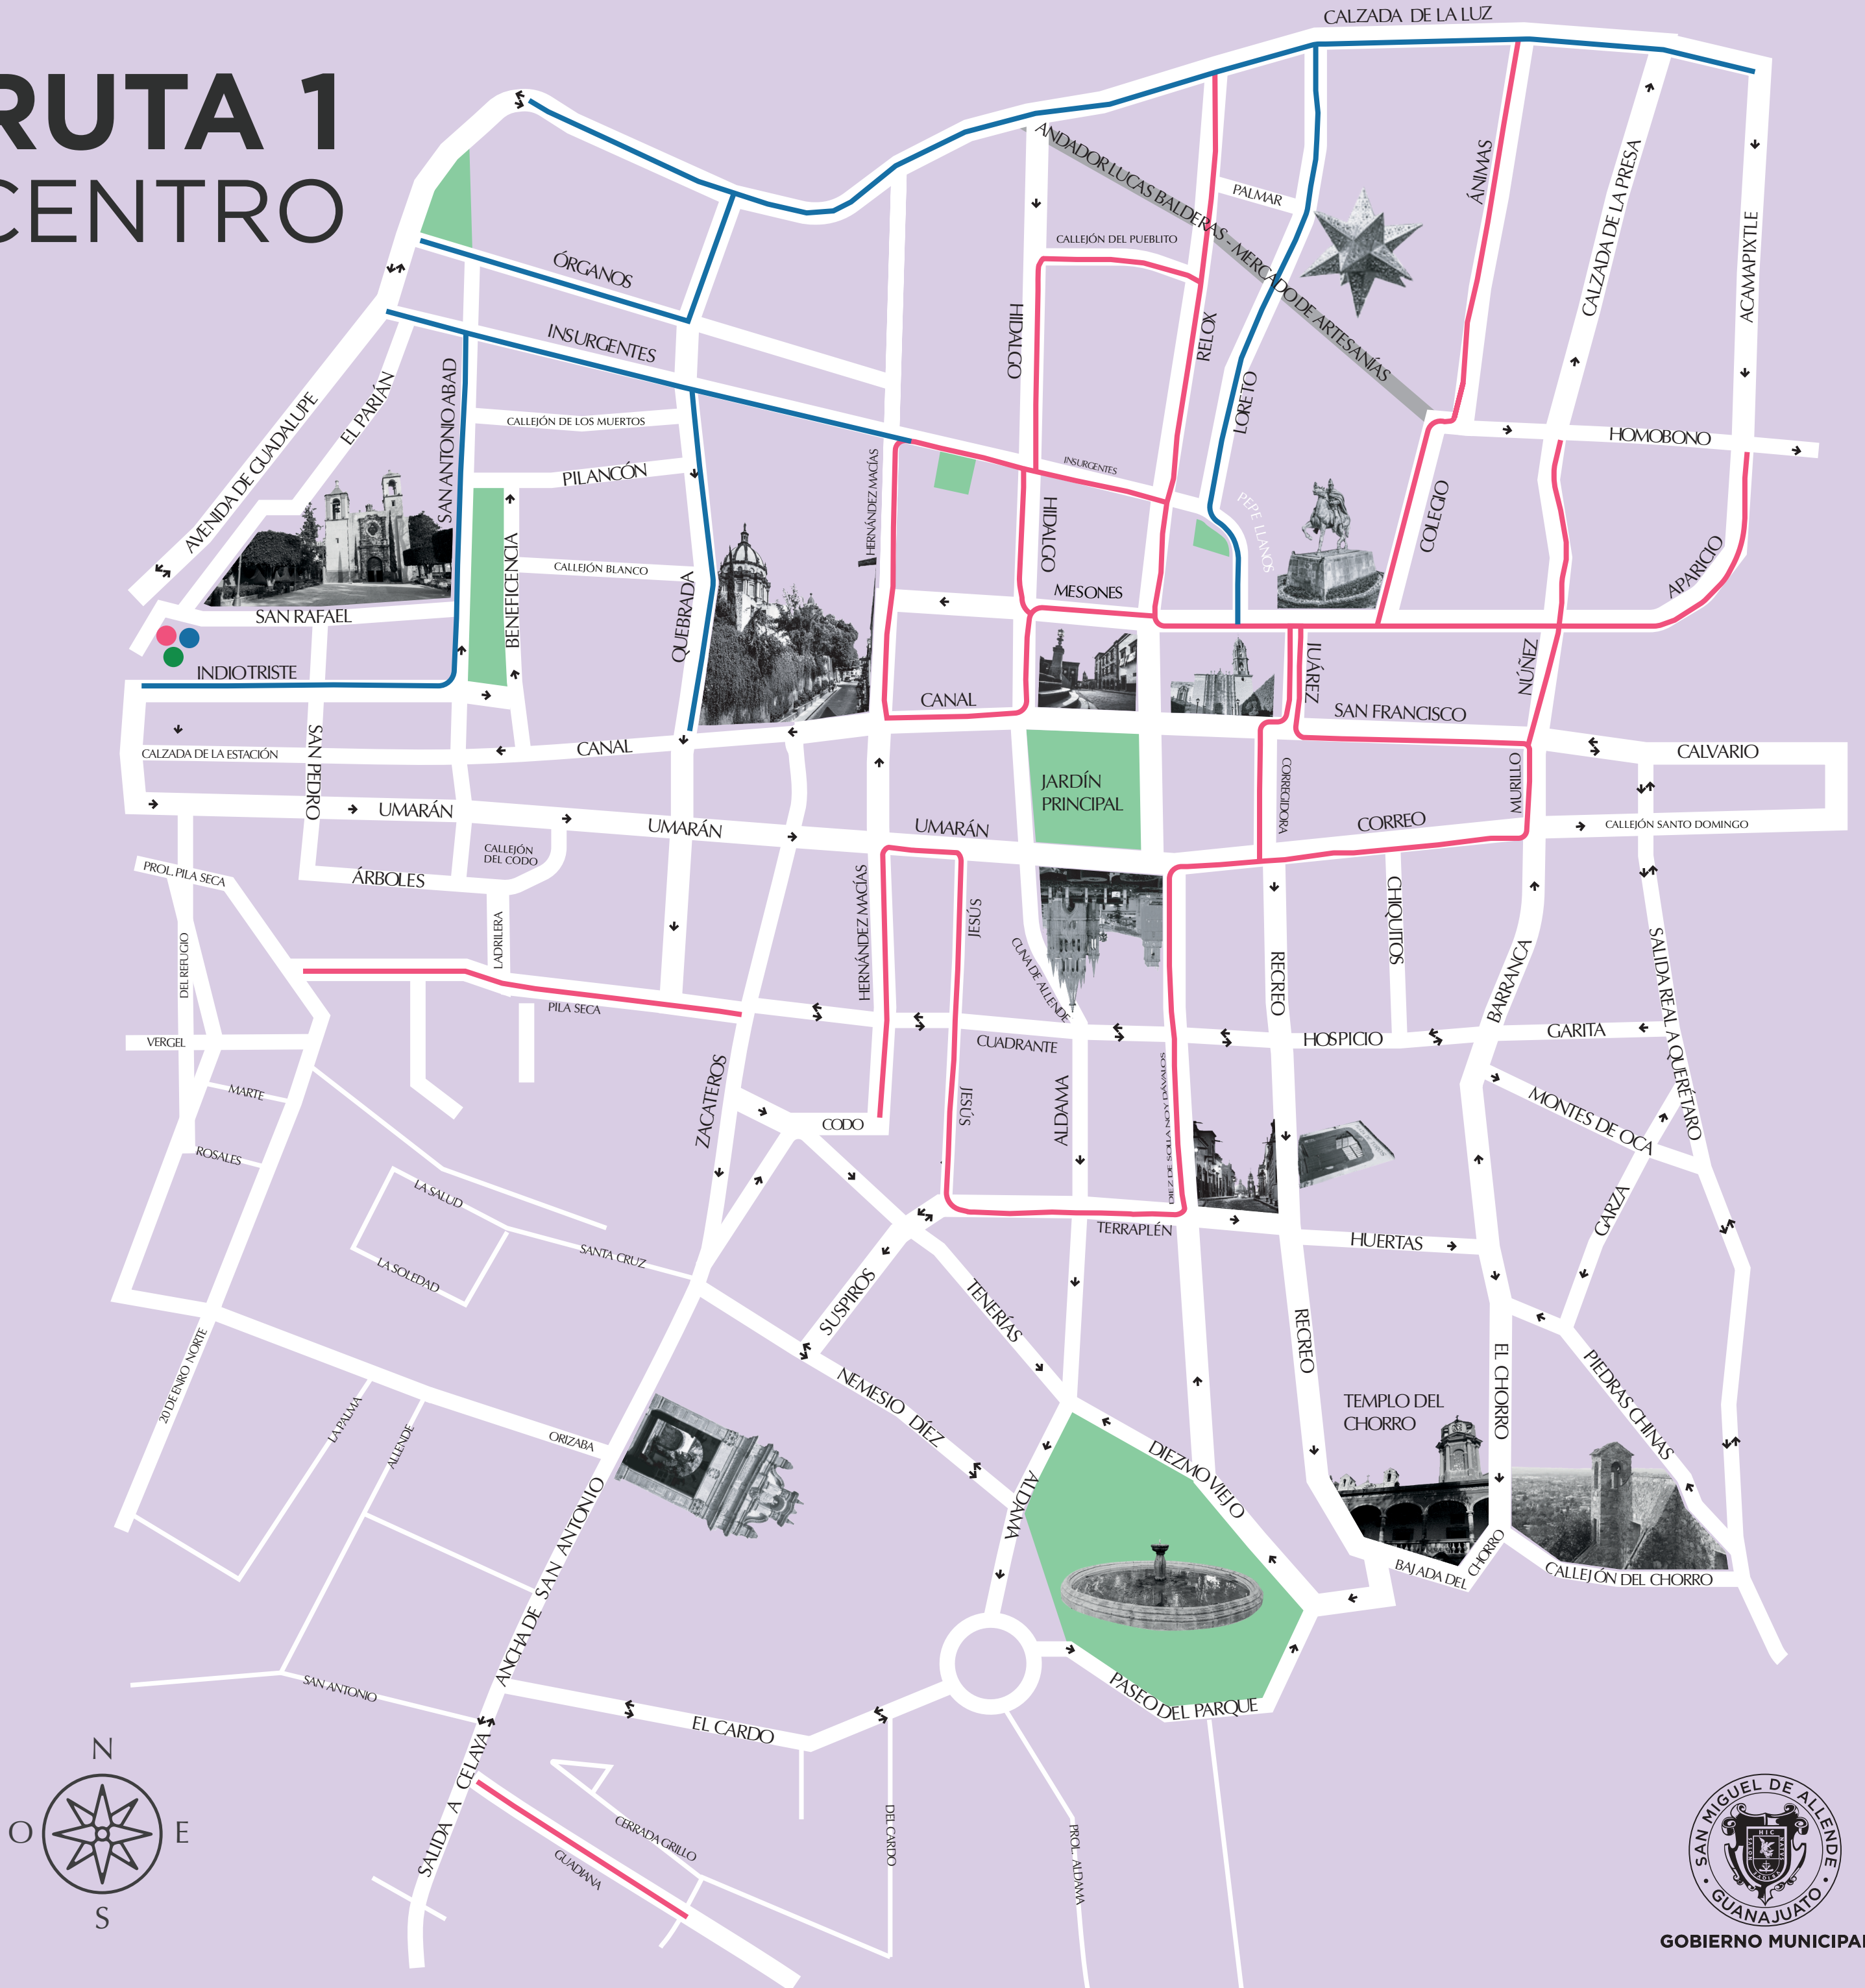

# RUTA 1 CENTRO

## Martes, jueves y sábado

- 6:00 - 6:10 a. m. ○ Hernández Macías
- 6:10 - 6:20 a. m. ○ Plaza Coy Jesús
- 6:20 - 6:30 a. m. ○ Correo
- 6:30 - 6:40 a. m. ○ Juárez/Casa Blanca
- 6:40 - 7:00 a. m. ○ Relox
- 7:00 - 7:15 a. m. ○ Organos/Calz. de la Luz
- 7:30 - 7:40 a. m. ○ Corregidora
- 7:50 - 8:00 a. m. ○ Mesones
- 8:00 - 8:20 a. m. ○ Hidalgo
- 8:20 - 8:40 a. m. ○ Canal con Monjas
- 8:40 - 8:50 a. m. ○ Hernández Macías
- 8:50 - 8:55 a. m. ○ Hidalgo
- 8:55 - 9:15 a. m. ○ TRASLADO
- 9:15 - 9:30 a. m. ○ Insurgentes (parte baja)
- 9:30 - 9:40 a. m. ○ Quebarada
- 9:40 - 9:50 a. m. ○ Calzada de la Luz (parte alta)
- 10:00 - 10:15 a. m. ○ Loreto y Quinta Loreto
- 10:15 - 10:20 a. m. ○
- 10:20 - 10:30 a. m. ○ TRASLADO
- 10:30 - 10:50 a. m. ○ Mercado San Juan de Dios
- 10:50 - 11:10 a. m. ○ Indio Triste
- 11:15 - 11:25 a. m. ○ San Antonio Abad
- 11:35 - 11:45 a. m. ○ Oratorio
- 11:50 - 12:00 p. m. ○ Mesones (parte baja)
- 12:05 - 12:35 p. m. ○ Mercado Ignacio Ramírez
- 12:45 - 13:00 p. m. ○ TRASLADO