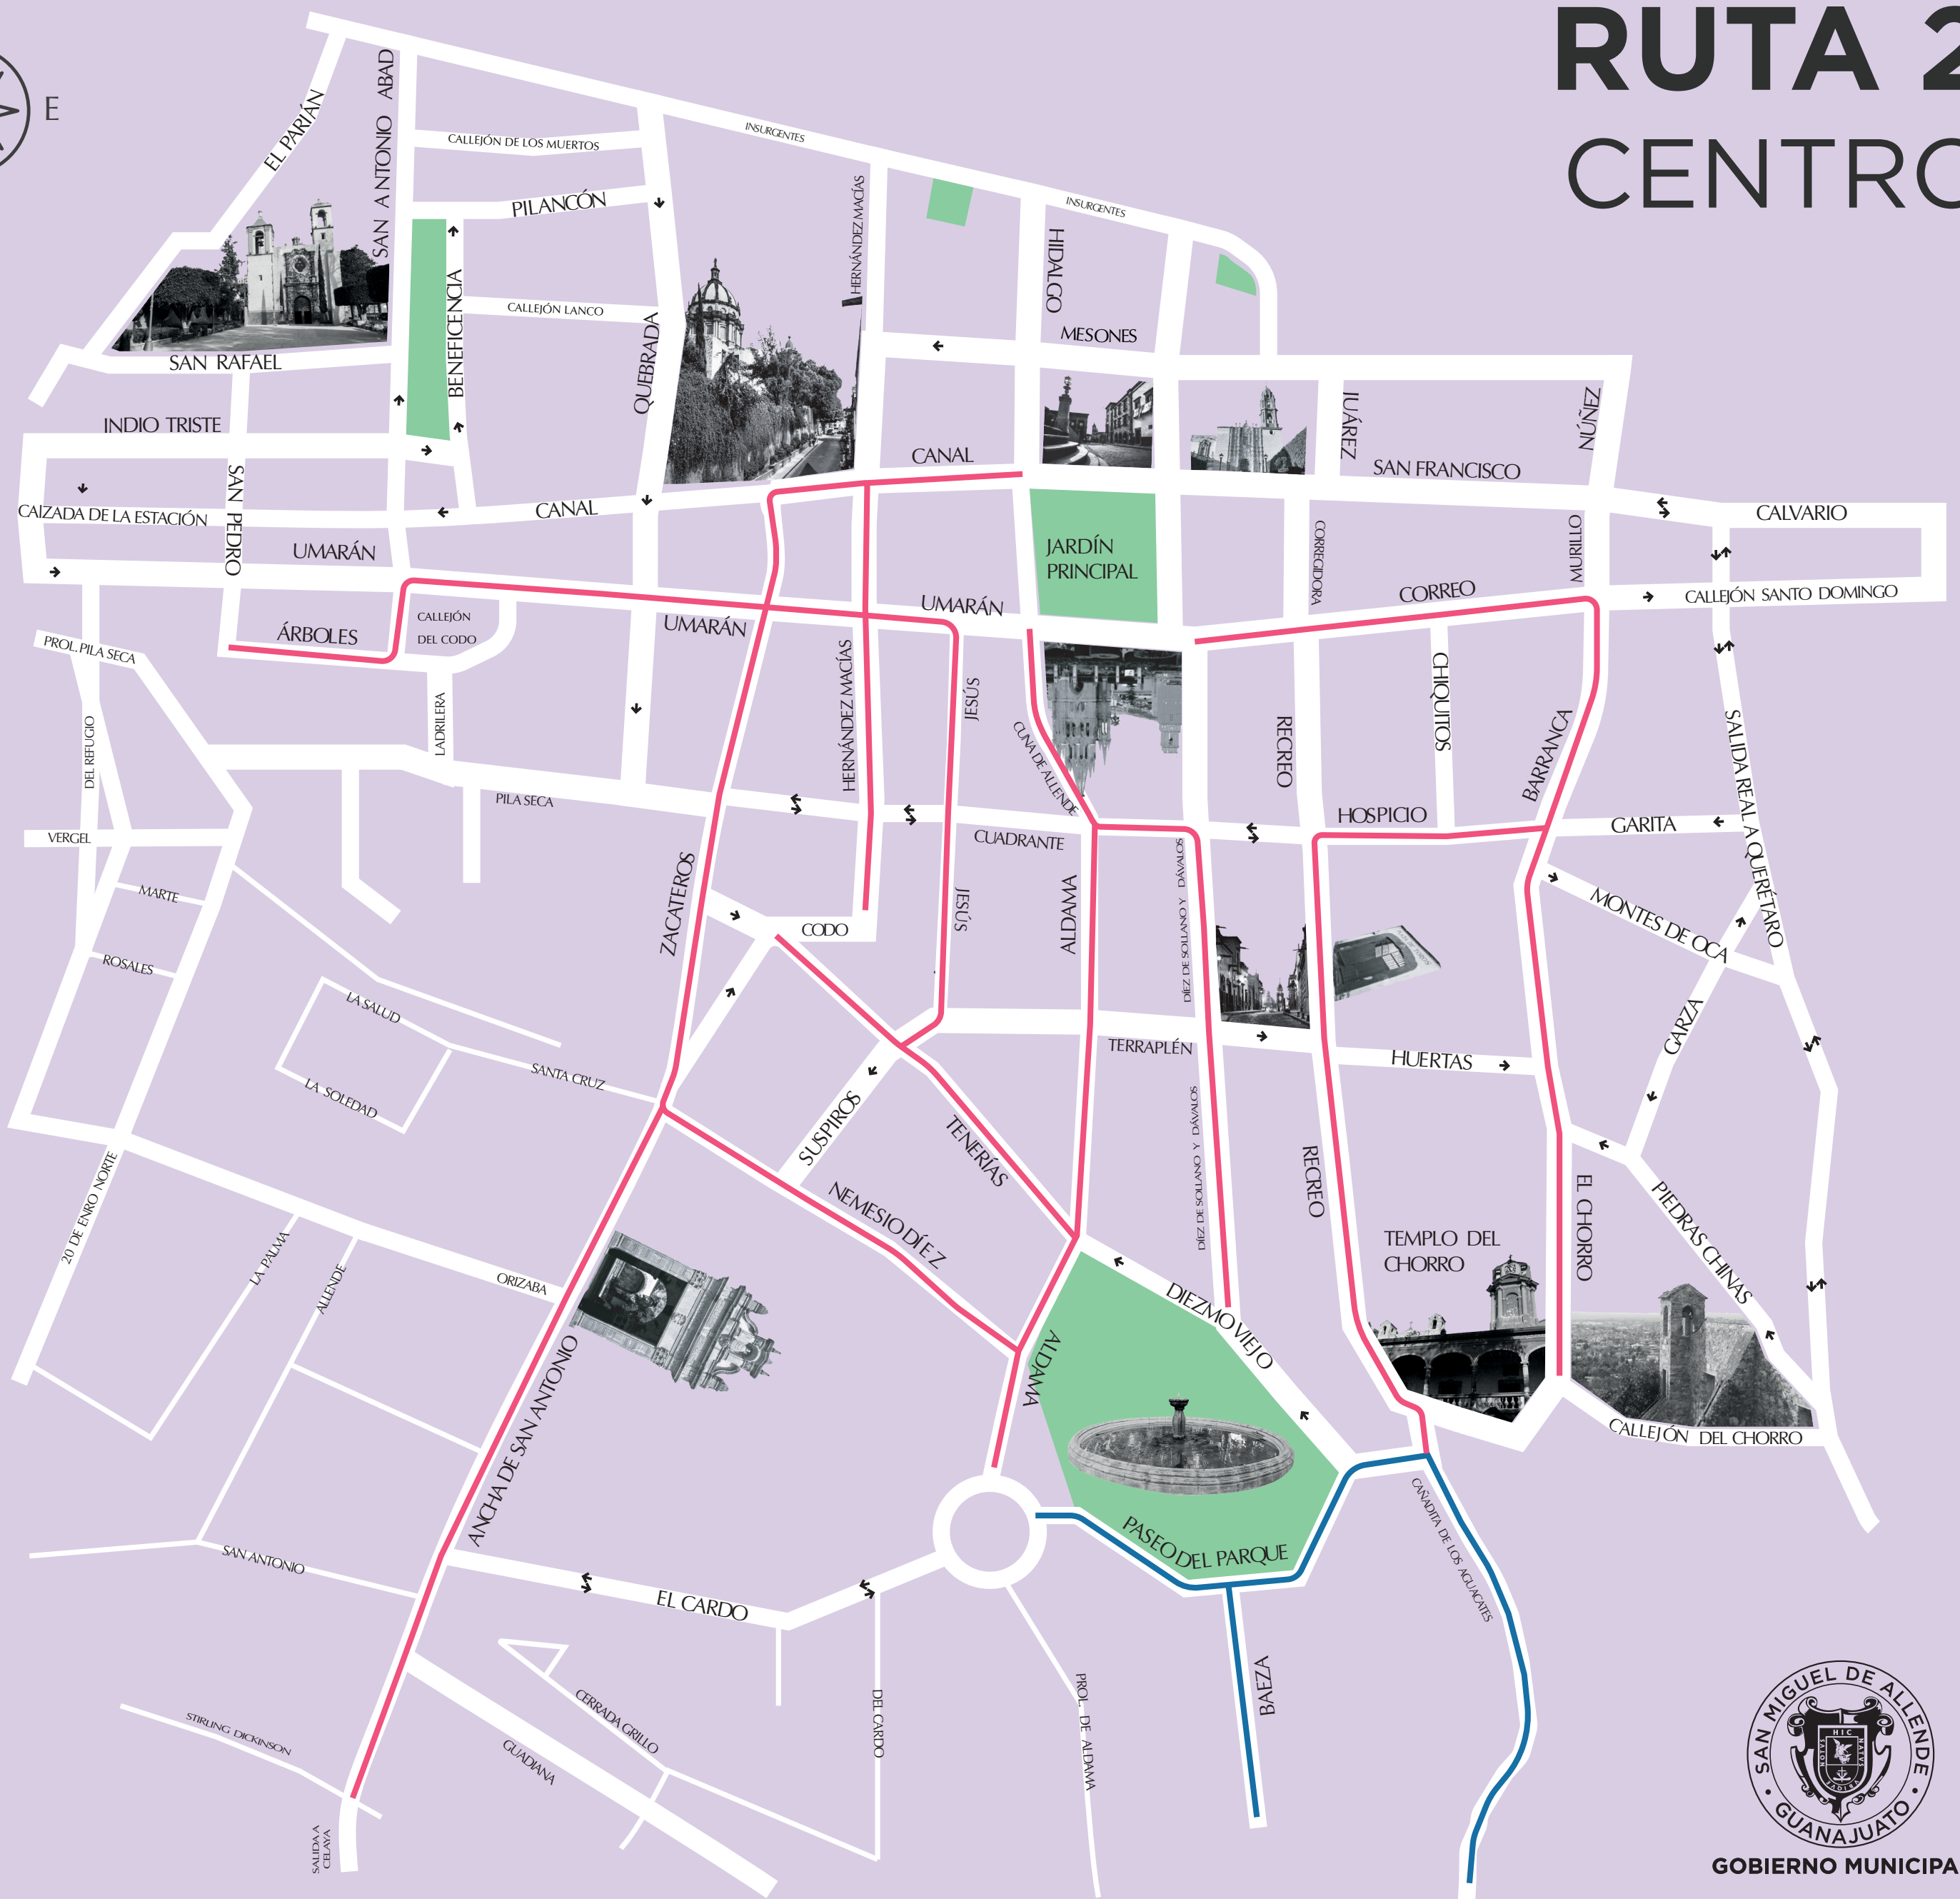

RUTA 2 CENTRO

GOBIERNO MUNICIPAL

Lunes, miércoles y viernes

- 8:00 a 8:10 a. m. 1 Umarán/Quebrada
- 8:10 a 8:15 a. m. 2 Umarán
- 8:15 a 8:20 a. m. 3 Jesús
- 8:20 a 8:30 a. m. 4 Cuna de Allende
- 8:30 a 8:45 a. m. 5 Sollano
- 8:45 a 9:10 a. m. 6 TRASLADO
- 9:10 a 9:20 a. m. 7 Correo
- 9:25 a 9:35 a. m. 8 Recreo
- 9:35 a 9:50 a. m. 9 Recreo (Hospicio a Bajada del Chorro)
- 9:50 a 10:00 a. m. 10 Sollano (Diezmo Viejo a Hospicio)
- 10:00 a 10:15 a. m. 11 Hernández Macías
- 10:15 a 10:25 a. m. 12 Hernández Macías (Cuadrante a Canal)
- 10:25 a 10:45 a. m. 13 TRASLADO
- 10:45 a 10:55 a. m. 14 Jesús (Cuadrante a Tenerías)
- 10:55 a 11:00 a. m. 15 Tenerías (Jesús a Aldama)
- 11:00 a 11:05 a. m. 16 Chorro
- 11:05 a 11:15 a. m. 17 Barranca
- 11:15 a 11:25 a. m. 18 Hospicio
- 11:25 a 11:35 a. m. 19 Aldama
- 11:35 a 11:40 a. m. 20 Nemesio Díez
- 11:40 a 11:50 a. m. 21 Zacateros
- 11:55 a. m. a 12:20 p. m. 22 TRASLADO
- 12:20 a 12:30 p. m. 23 Ancha de San Antonio
- 12:30 a 1:00 p. m. 24 Ancha de San Antonio (Orizaba a Stirling Dickinson)
- 12:40 a 1:00 p. m. 25 TRASLADO
- 1:00 a 1:20 p. m. 26 Canal
- 1:20 a 1:30 p. m. 27 Umarán
- 1:30 a 1:40 p. m. 28 Árboles
- 1:40 a 2:00 p. m. 29 Aldea / Ancha de San Antonio