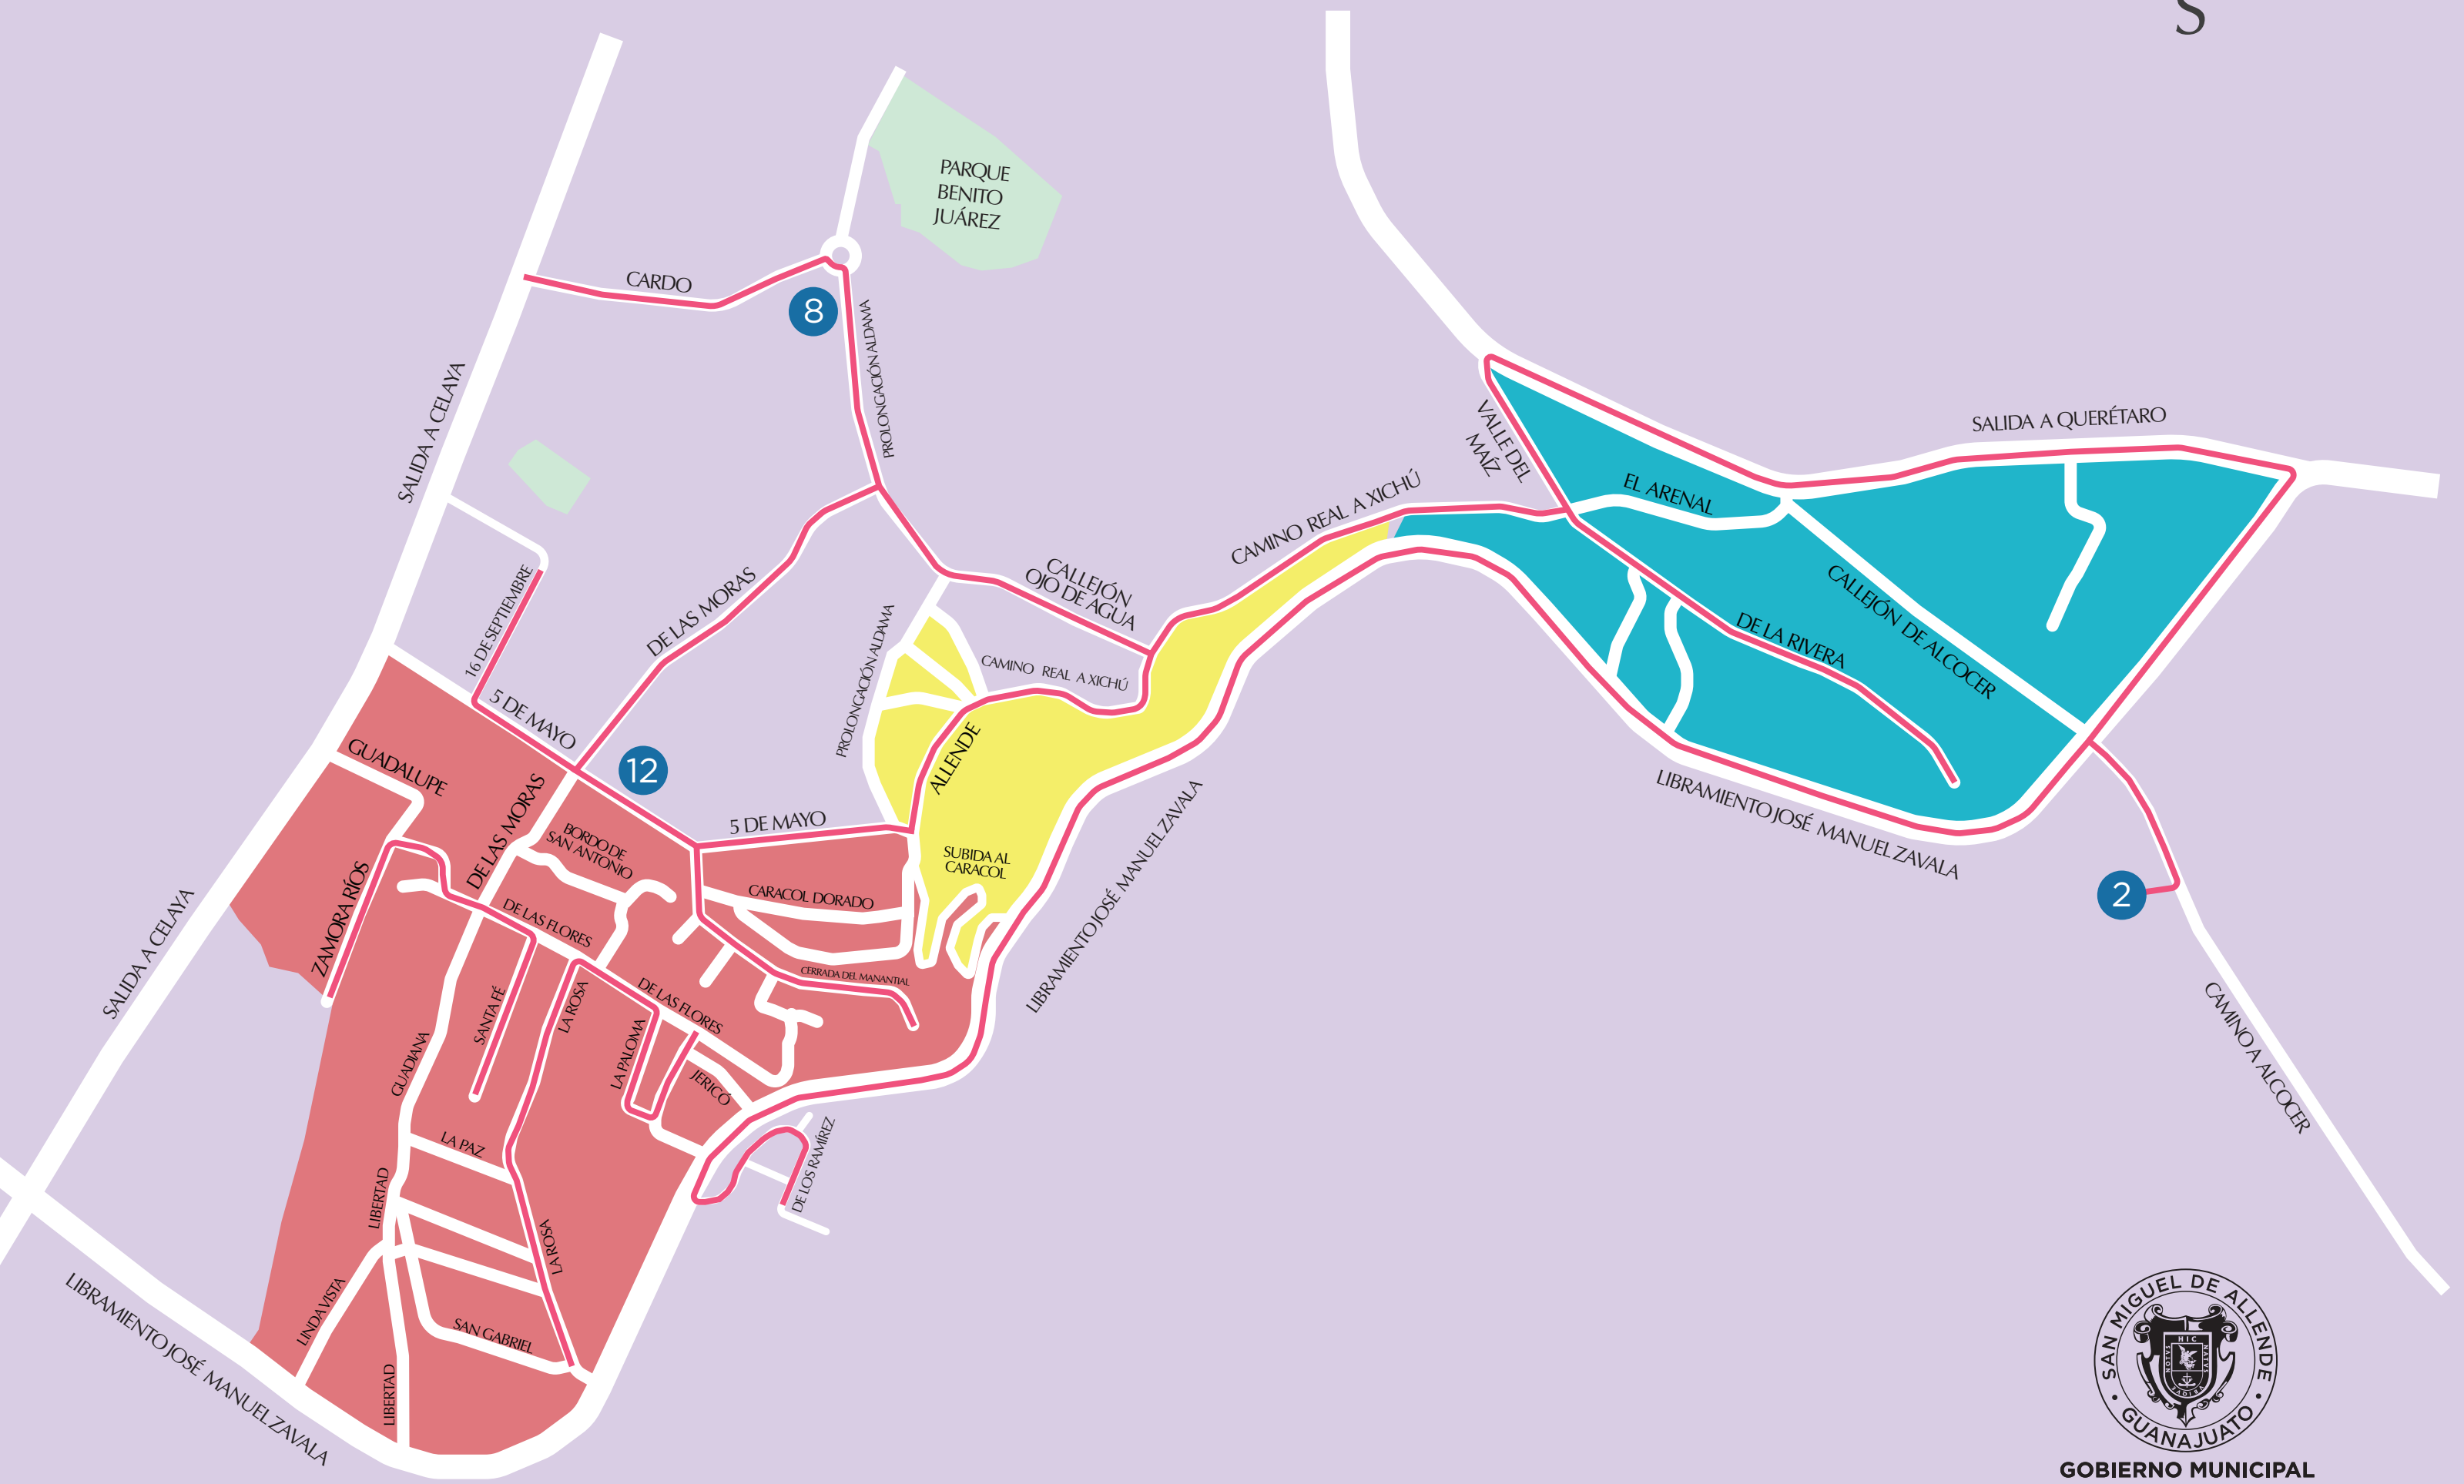

ruta 4

GOBIERNO MUNICIPAL

Lunes, miércoles y viernes

- 6:15 a 6:30 a. m.
- 6:36 a 6:40 a. m.
- 6:30 a 7:30 a. m.
- 7:30 a 8:30 a. m.
- 8:30 a 9:00 a. m.
- 9:00 a 9:15 a. m.
- 9:15 a 9:20 a. m.
- 9:20 a 9:30 a. m.
- 9:30 a 9:40 a. m.
- 9:40 a 10:00 a. m.
- 10:00 a 10:30 a. m.
- 10:30 a 10:40 a. m.
- 10:42 a 10:52 a. m.
- 10:52 a 11:15 a. m.
- 11:15 a. m. a 12:00 p. m.
- 10:30 a 11:00 a. m.
- 12:40 a 1:40 p. m.
- 1:40 a 2:20 p. m.
- 2:20 a 3:20 p. m.

- 1 Colonia Allende (Calle de los Ramírez)
- 2 Hospital MAC
- 3 Colonia Valle del Maíz
- 4 Ojo de Agua / Callejón
- T TRASLADO
- 5 Calle Moras
- 6 Prolongación Aldama
- 7 Colonia Caracol
- 8 Hotel Golpe de Vista
- 9 Callejón y Calle Cardo
- T TRASLADO
- 10 Calle 16 de Septiembre
- 11 5 de Mayo
- 12 Secundaria Fuego Nuevo
- 13 Manantial
- T TRASLADO
- 14 Calle Paloma / Prolongación de la Rosa
- T TRASLADO
- 15 Zamora Ríos / Santa Fé