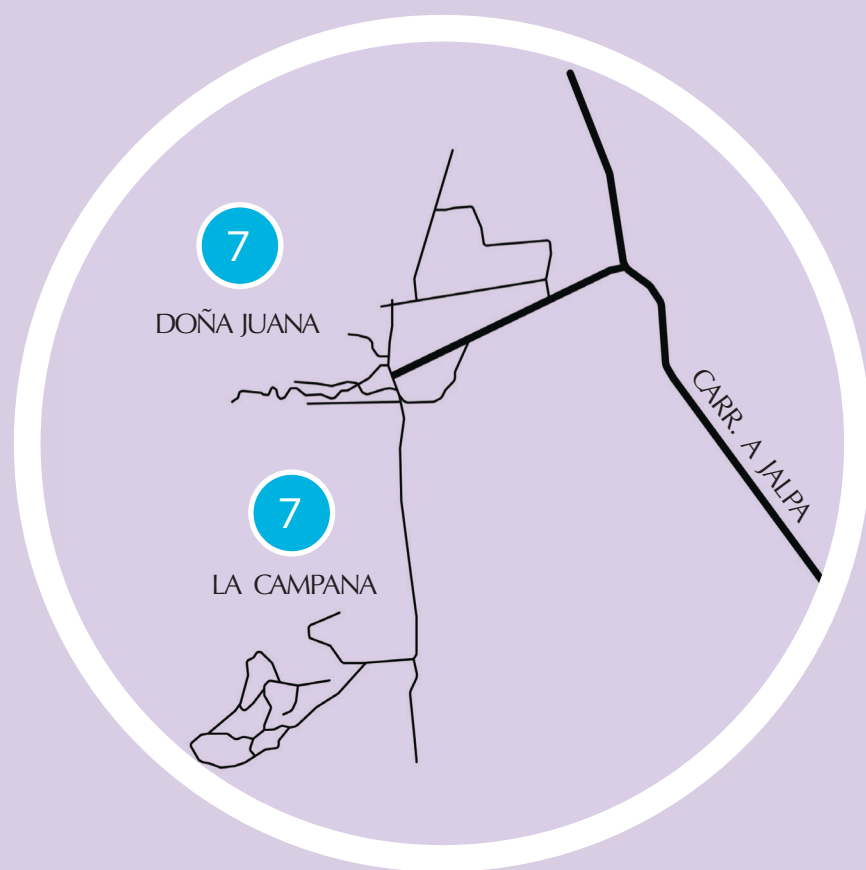

RUTA 9

CANTERA

LA CAMPANA Y DOÑA JUANA

GOBIERNO MUNICIPAL

Martes

6:40 - 7:40 a. m.

- ① Cuevitas
- ② 1.a de Mezquites
- ③ TRASLADO
- ④ 2.a de Mezquites
- ⑤ Lázaro Cárdenas
- ⑥ a San Rafael
- ⑦ TRASLADO
- ⑧ Privada San Pablo
- ⑨ Calle del Tesoro
- ⑩ San Martín
- ⑪ San Juan y San Pedro

11:30 a. m. - 12:00 p. m.
11:30 a. m. - 12:20 p. m.

- ① TRASLADO
- ② Orizaba
- ③ San Felipe
- ④ Esperanza
- ⑤ TRASLADO
- ⑥ Plaza del Sol y Cantera

12:20 - 12:50 p. m.
1:00 - 2:30 p. m.

- ① TRASLADO
- ② Plaza del Sol y Cantera

Jueves

6:40 - 7:40 a. m.

- ① Cuevitas
- ② 1.a de Mezquites
- ③ TRASLADO
- ④ 2.a de Mezquites
- ⑤ Lázaro Cárdenas
- ⑥ a San Rafael
- ⑦ TRASLADO
- ⑧ Privada San Pablo
- ⑨ Calle del Tesoro
- ⑩ San Martín
- ⑪ San Juan y San Pedro

11:30 a. m. - 12:00 p. m.
11:30 a. m. - 12:20 p. m.

- ① TRASLADO
- ② Orizaba
- ③ San Felipe
- ④ Esperanza
- ⑤ TRASLADO
- ⑥ Lomas de San Antonio

12:20 - 12:50 p. m.
1:00 - 2:30 p. m.

- ① TRASLADO
- ② Lomas de San Antonio