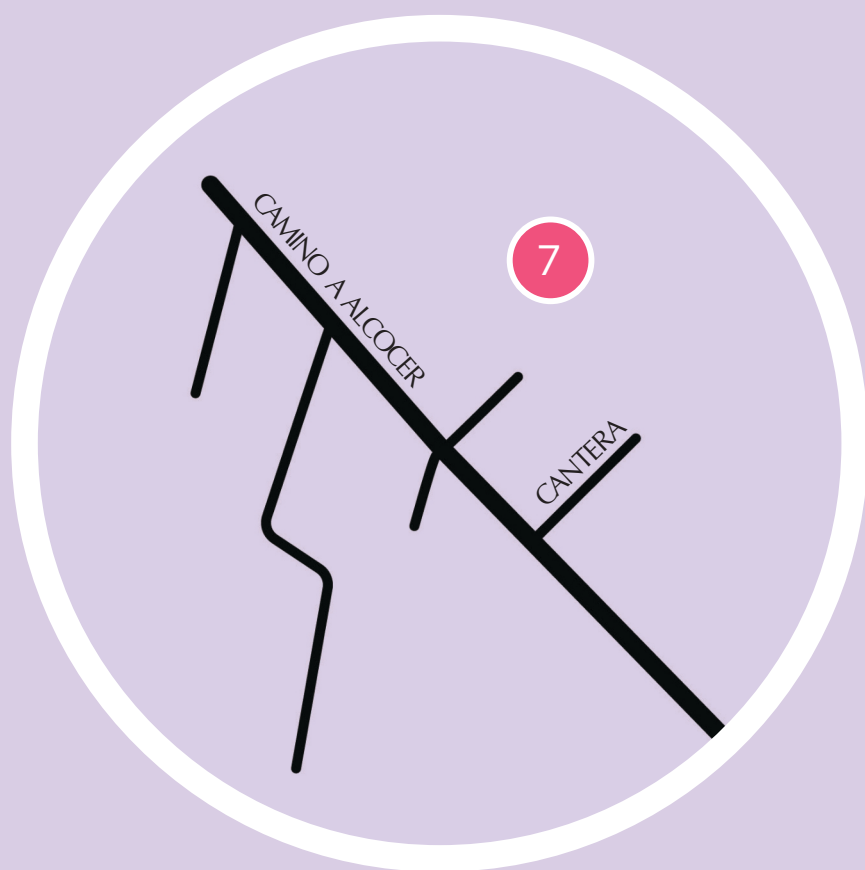

RUTA 9

CANTERA

LA CAMPANA Y DOÑA JUANA

GOBIERNO MUNICIPAL

Martes

6:40 - 7:40 a. m.

- ① Cuevitas
- ② 1.a de Mezquites
- ③ TRASLADO
- ④ 2.a de Mezquites
- ⑤ Lázaro Cárdenas
- ⑥ a San Rafael
- ⑦ TRASLADO
- ⑧ Privada San Pablo
- ⑨ Calle del Tesoro
- ⑩ San Martín
- ⑪ San Juan y San Pedro

11:30 a. m. - 12:00 p. m.
11:30 a. m. - 12:20 p. m.

- ① TRASLADO
- ② Orizaba
- ③ San Felipe
- ④ Esperanza
- ⑤ TRASLADO
- ⑥ Plaza del Sol y Cantera

12:20 - 12:50 p. m.
1:00 - 2:30 p. m.

- ① TRASLADO
- ② Plaza del Sol y Cantera

Jueves

6:40 - 7:40 a. m.

- ① Cuevitas
- ② 1.a de Mezquites
- ③ TRASLADO
- ④ 2.a de Mezquites
- ⑤ Lázaro Cárdenas
- ⑥ a San Rafael
- ⑦ TRASLADO
- ⑧ Privada San Pablo
- ⑨ Calle del Tesoro
- ⑩ San Martín
- ⑪ San Juan y San Pedro

11:30 a. m. - 12:00 p. m.
11:30 a. m. - 12:20 p. m.

- ① TRASLADO
- ② Orizaba
- ③ San Felipe
- ④ Esperanza
- ⑤ TRASLADO
- ⑥ Lomas de San Antonio

12:20 - 12:50 p. m.
1:00 - 2:30 p. m.

- ① TRASLADO
- ② Lomas de San Antonio